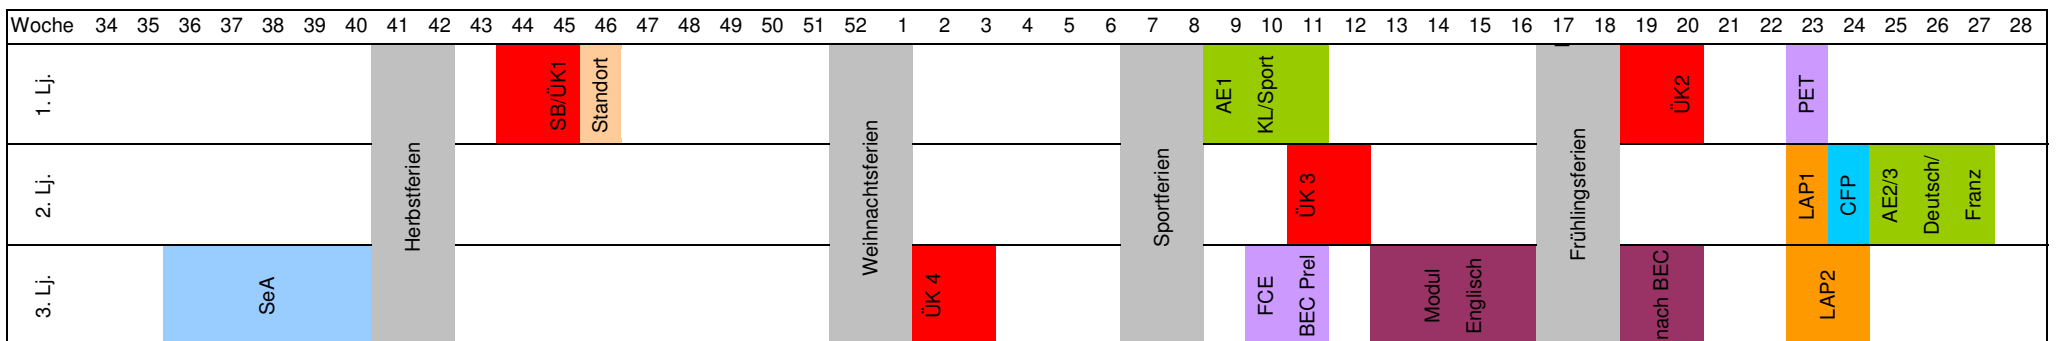

M-Profil Unterrichtsrythmus 2007 - 2010

E-Profil Unterrichtsrythmus 07 - 10

B-Profil Unterrichtsrythmus 07 - 10

Betrifft Lernende mit Ausbildungsbeginn Herbst 2007 !
Neu werden nur noch zwei statt drei AE's durchgeführt. Die zweite AE zählt doppelt.