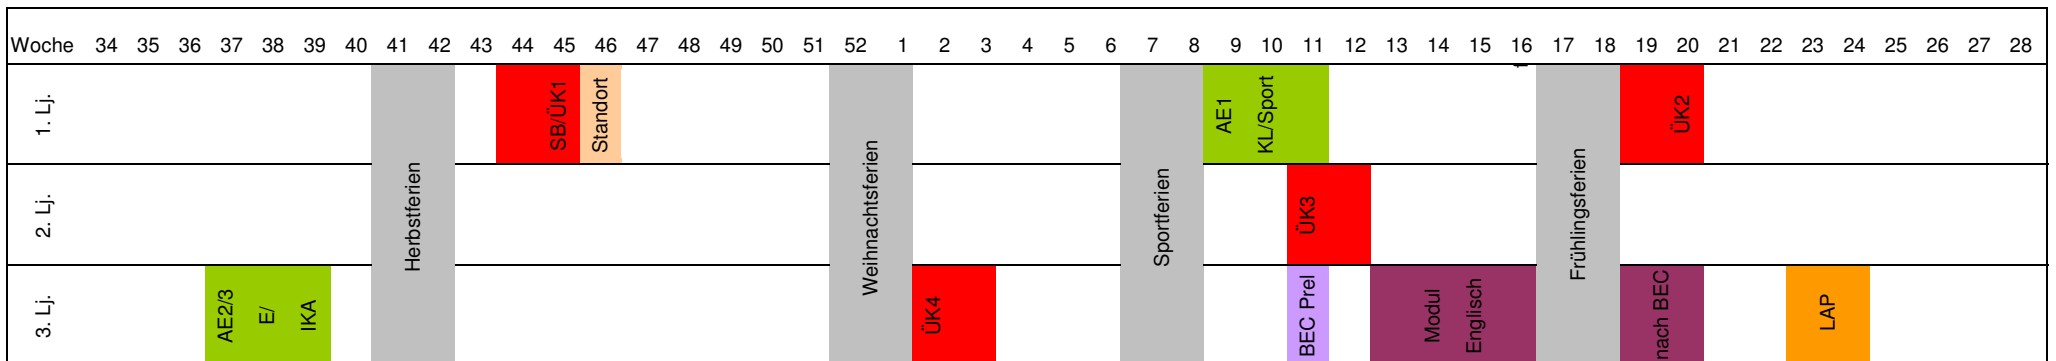

M-Profil Unterrichtsrythmus 2007 - 2010

E-Profil Unterrichtsrythmus 07 - 10

B-Profil Unterrichtsrythmus 07 - 10

Betrifft Lernende mit Ausbildungsbeginn Herbst 2007 !
Neu werden nur noch zwei statt drei AE's durchgeführt. Die zweite AE zählt doppelt.