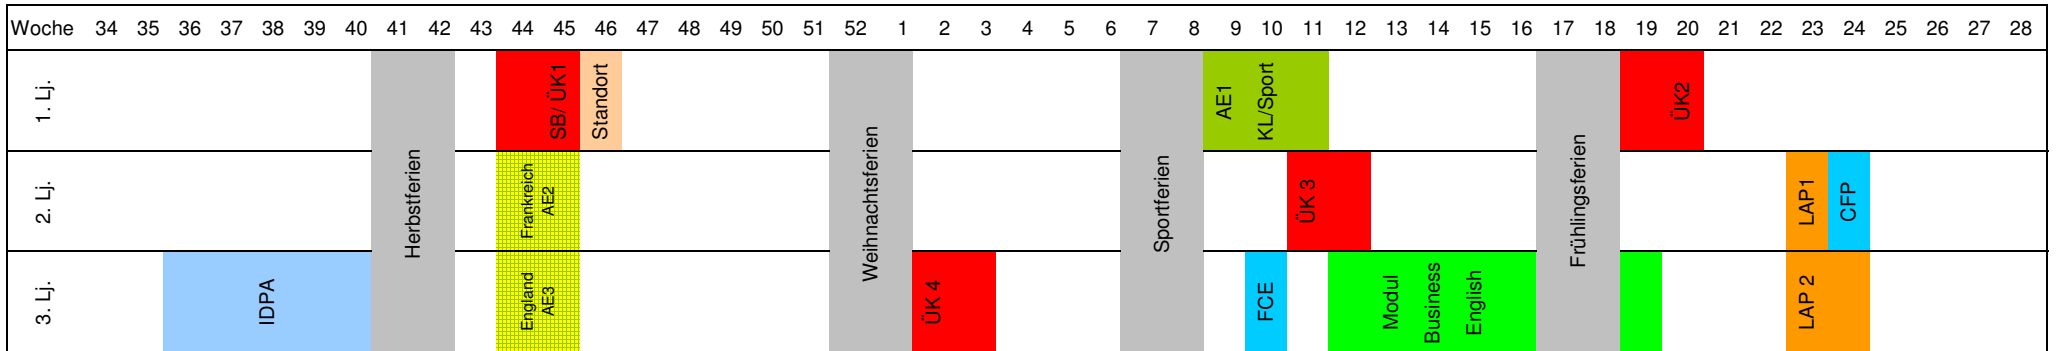

M-Profil Unterrichtsrythmus 2007 - 2010

E-Profil Unterrichtsrythmus 07 - 10

B-Profil Unterrichtsrythmus 07 - 10

Betrifft Lernende mit Ausbildungsbeginn Herbst 2007 !
Neu werden nur noch zwei statt drei AE's durchgeführt. Die zweite AE zählt doppelt.